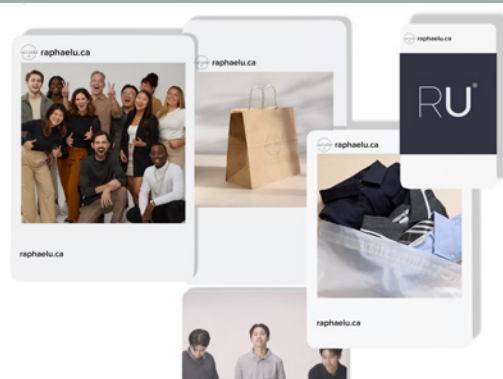

On embauche Joins-toi à notre belle équipe!

horaire flexible

équipe jeune & dynamique

travail stimulant & valorisant

Remplis le formulaire sur notre page Facebook

ou

Envoie ton CV à emploi@raphaelu.ca

Behind-the-scenes

Connaitre l'équipe RU
Conseils emplois étudiants
Trucs & astuces & bien plus...

DEPUIS 2001

Raphaëlu®
Créateurs d'uniformes scolaires